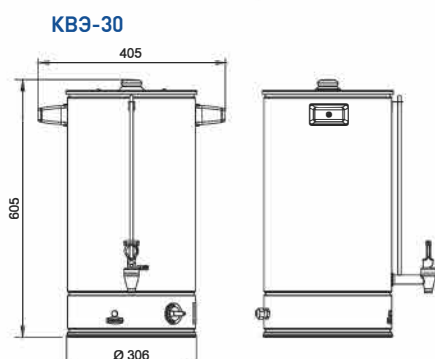

Параметры	КВЭ-15	КВЭ-30	КЭН-50	КЭН-100
Код изделия	2602	2601	19587	19588
Производительность, л/ч	-	-	50	100
Номинальная потребляемая мощность, кВт	3,0	3,0	6,6	13,2
Номинальное напряжение, В	230	230	400	400
Давление в водопроводной сети, кПа	-	-	49...589	49...589
Номинальный объем, л	15	30	11	11
Время нагрева воды до кипения, мин, не более	30	60	12	6
Вместительность сборника кипятка, л	-	-	6	6
Габаритные размеры, мм	310x394	310x614	355x685x391	355x685x391
Масса, кг	6,0	7,6	17	18