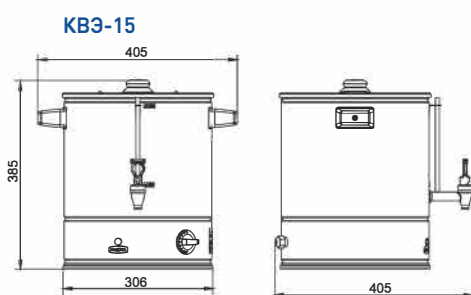

Параметры	КВЭ-15	КВЭ-30	КЭН-50	КЭН-100
Код изделия	2602	2601	19587	19588
Производительность, л/ч	-	-	50	100
Номинальная потребляемая мощность, кВт	3,0	3,0	6,6	13,2
Номинальное напряжение, В	230	230	400	400
Давление в водопроводной сети, кПа	-	-	49...589	49...589
Номинальный объем, л	15	30	11	11
Время нагрева воды до кипения, мин, не более	30	60	12	6
Вместительность сборника кипятка, л	-	-	6	6
Габаритные размеры, мм	310x394	310x614	355x685x391	355x685x391
Масса, кг	6,0	7,6	17	18