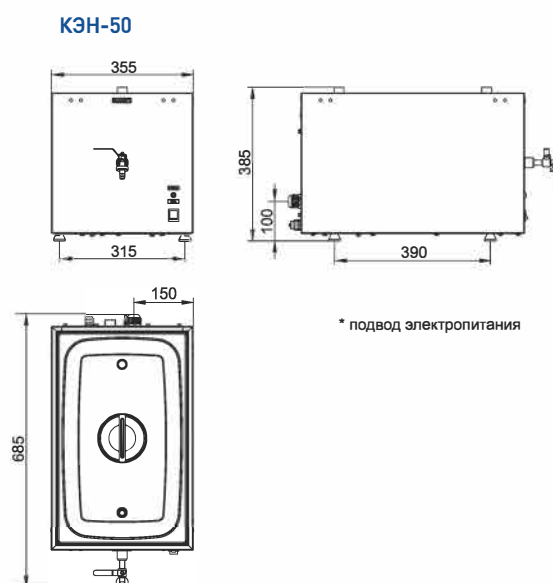

Параметры	КВЭ-15	КВЭ-30	КЭН-50	КЭН-100
Код изделия	2602	2601	19587	19588
Производительность, л/ч	-	-	50	100
Номинальная потребляемая мощность, кВт	3,0	3,0	6,6	13,2
Номинальное напряжение, В	230	230	400	400
Давление в водопроводной сети, кПа	-	-	49...589	49...589
Номинальный объем, л	15	30	11	11
Время нагрева воды до кипения, мин, не более	30	60	12	6
Вместительность сборника кипятка, л	-	-	6	6
Габаритные размеры, мм	310x394	310x614	355x685x391	355x685x391
Масса, кг	6,0	7,6	17	18