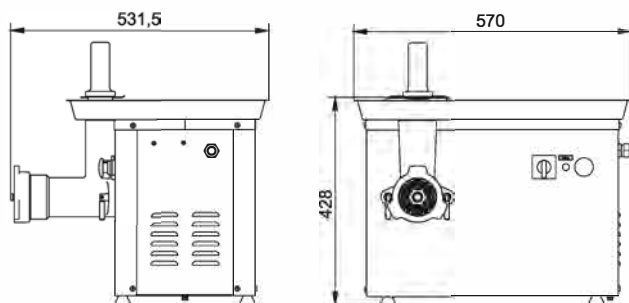

МЯСОРУБКИ

МЭП-300, МЭП-300Н, МЭП-300Н-01