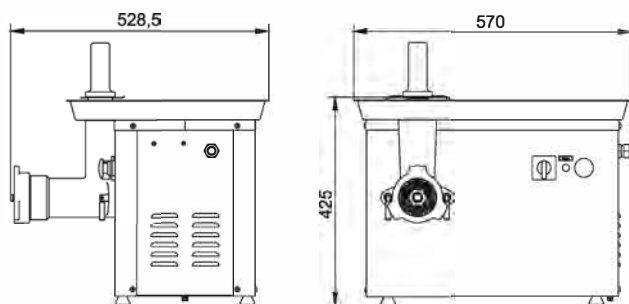

МЭП-300Н

МЭП-300Н-01