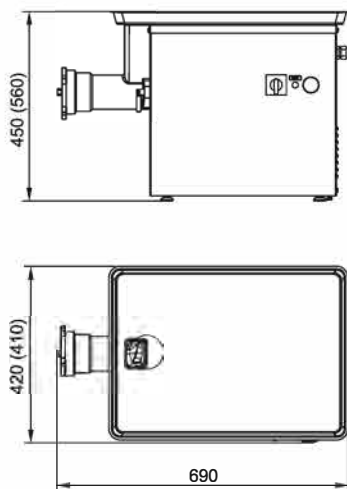

МЯСОРУБКИ

МЭП-300, МЭП-300Н, МЭП-300Н-01

МЭП-300