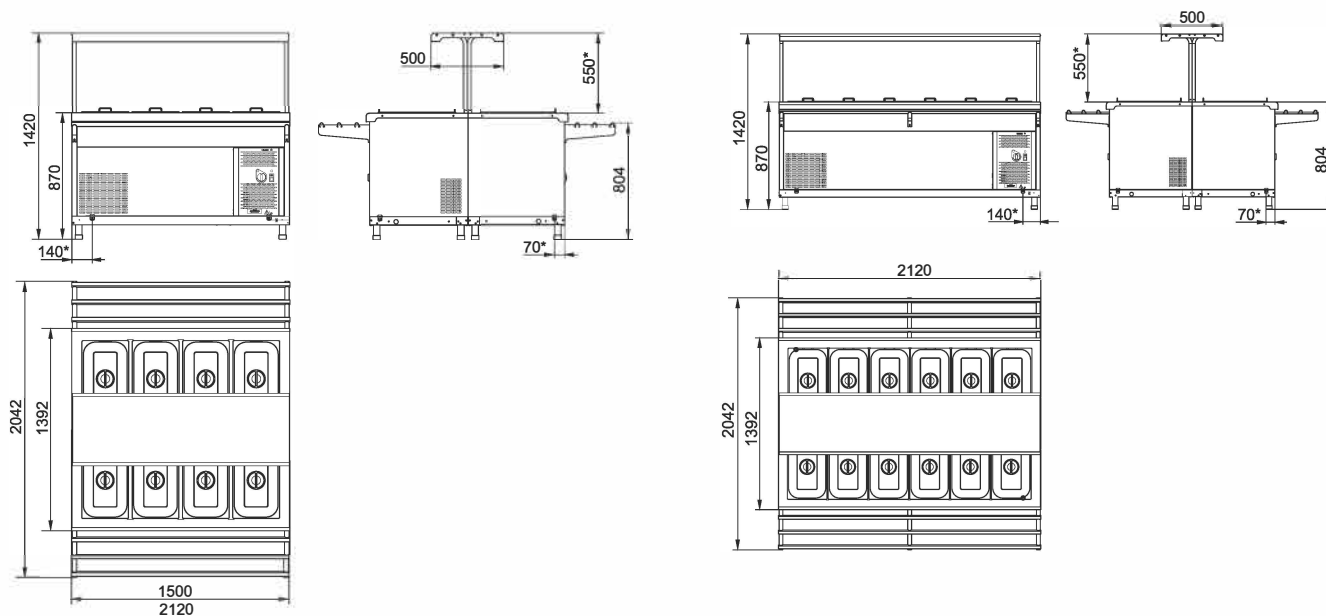

### ОСОБЕННОСТИ

- Одна полка с лампой подсветки
- Охлаждаемая столешница
- Изготовлены из нержавеющей стали AISI 304

ПВВ(Н)-140СМ-01

ВВ(Н)-140СМ-02

Параметры	ПВВ(Н)-140СМ-01	ПВВ(Н)-140СМ-02
Код изделия	1000	1001
Номинальная потребляемая мощность, кВт	0,65	0,65
Номинальное напряжение, В	230	230
Хладагент	R404A	R404A
Диапазон регулирования температур, °С	от +2 до + 10	от +2 до + 10
Количество устанавливаемых гастроемкостей, шт	8	12
Типоразмер гастроемкостей	GN 1/1	GN 1/1
Габаритные размеры, мм	1500x1395(2045)x1420(870)	2120x1395(2045)x1420(870)
Масса, кг	235	300