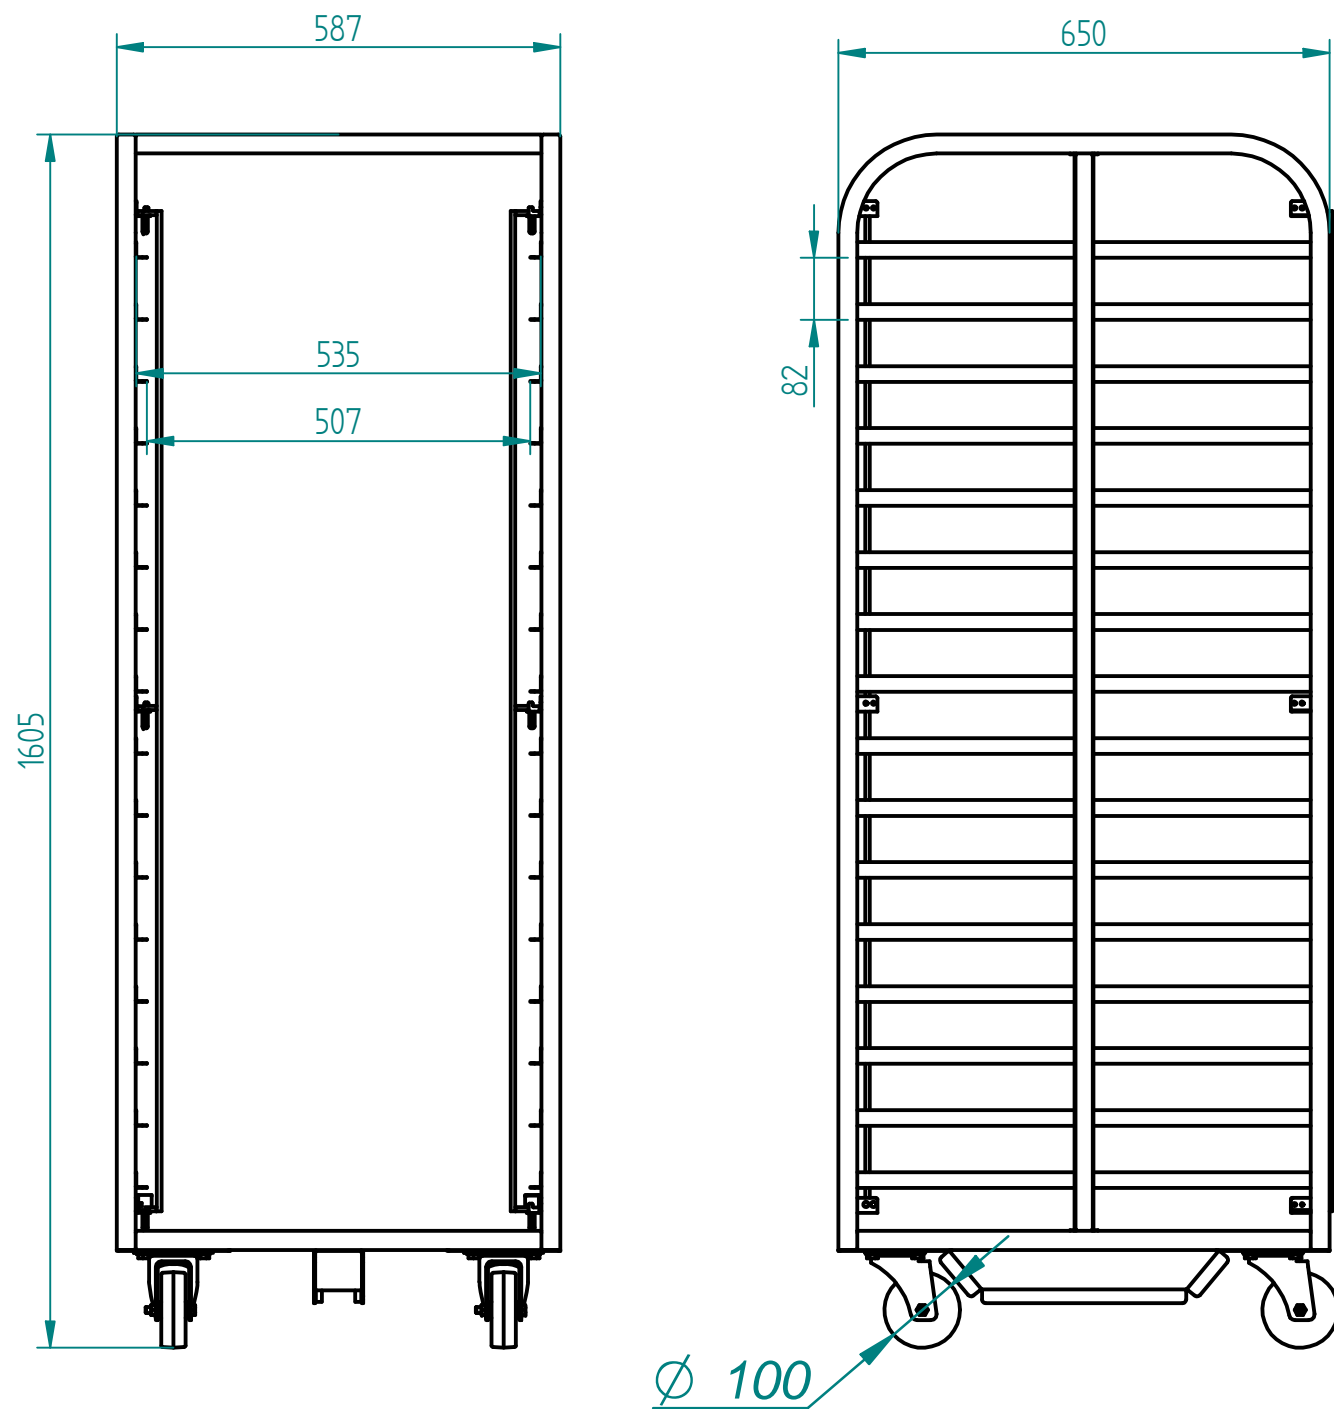

ТЕЛЕЖКА-ШПИЛЬКА ТШГ-16-2/1

Тележка-шпилька ТШГ-16-2/1 является вспомогательным оборудованием для предприятий общественного питания и для установки и транспортировки до 16-ти гастроемкостей размером GN 2/1 (до 32-ти гастроемкостей GN 1/1). Имеет поворотные колеса. Допускается использовать в ротационном пекарском шкафу РПШ при приготовлении блюд ввиду использования в тележке-шпильке термостойких колес.

п/п	Наименование параметра	Величина параметра
1	Код изделия	804260
2	Количество полок	16
3	Количество гастроемкостей GN1/1, устанавливаемых на одну полку	2
4	Грузоподъемность, кг не более	200
5	Масса, кг	24